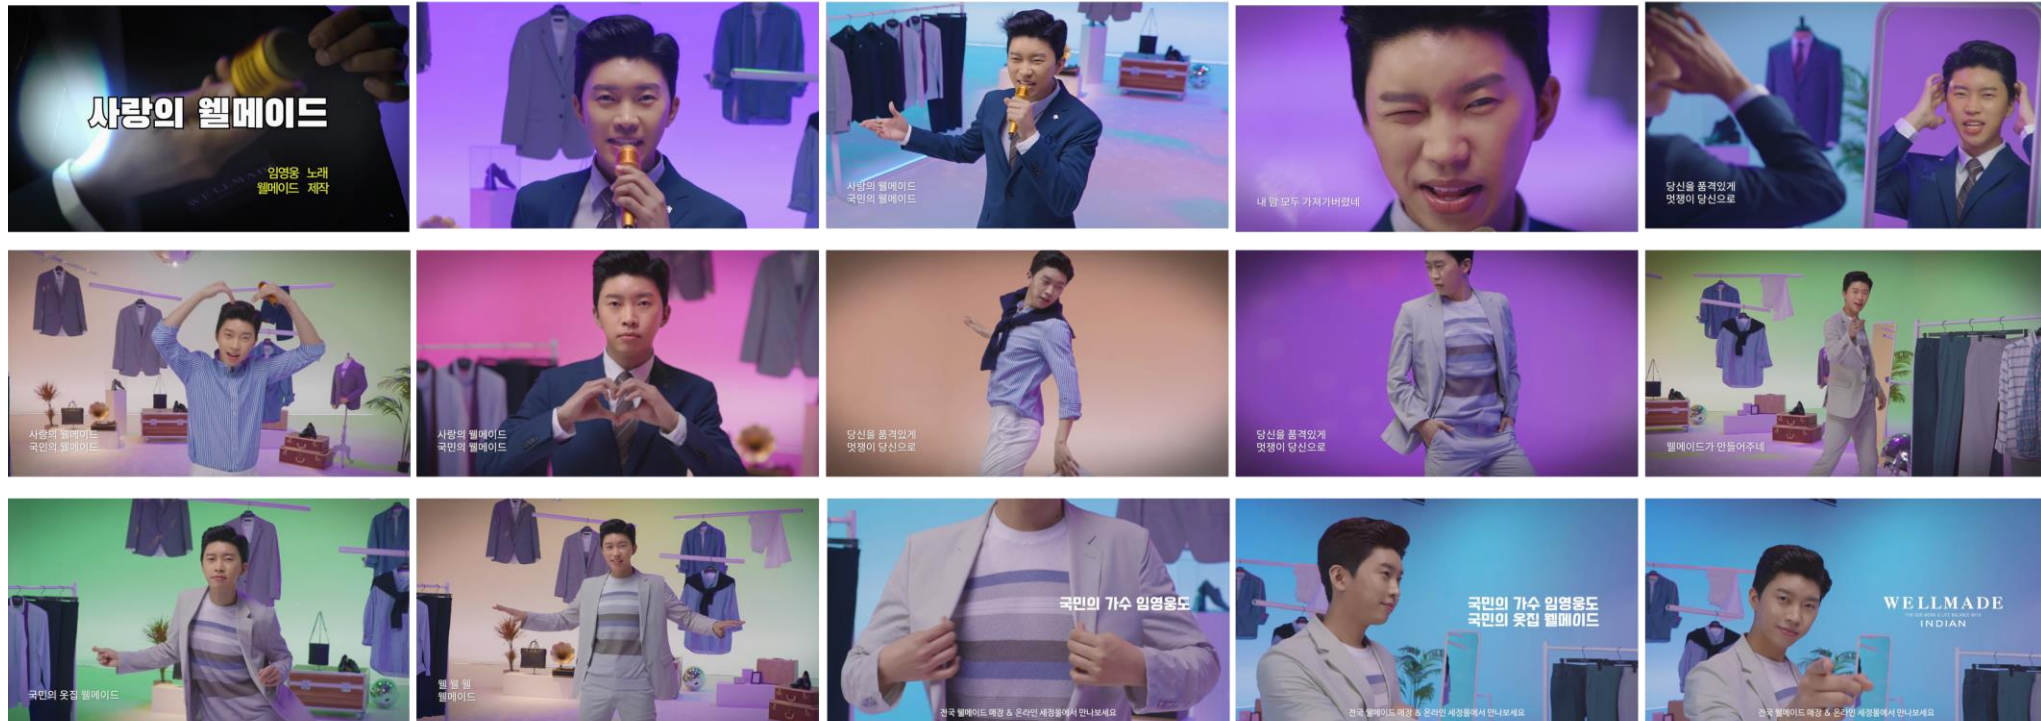

<https://youtu.be/y8l5YjvmMQ8>

OB  
스텔라 아르투아  
샬리스핀

---

<https://www.youtube.com/watch?v=SFBFGOIRDQM>

세정  
WELLMADE  
임영웅 - 사랑의 웰메이드편

<https://www.youtube.com/watch?v=Qdhs5kcSaFE>

하기스 코리아  
매직기저귀  
첫옷편

---